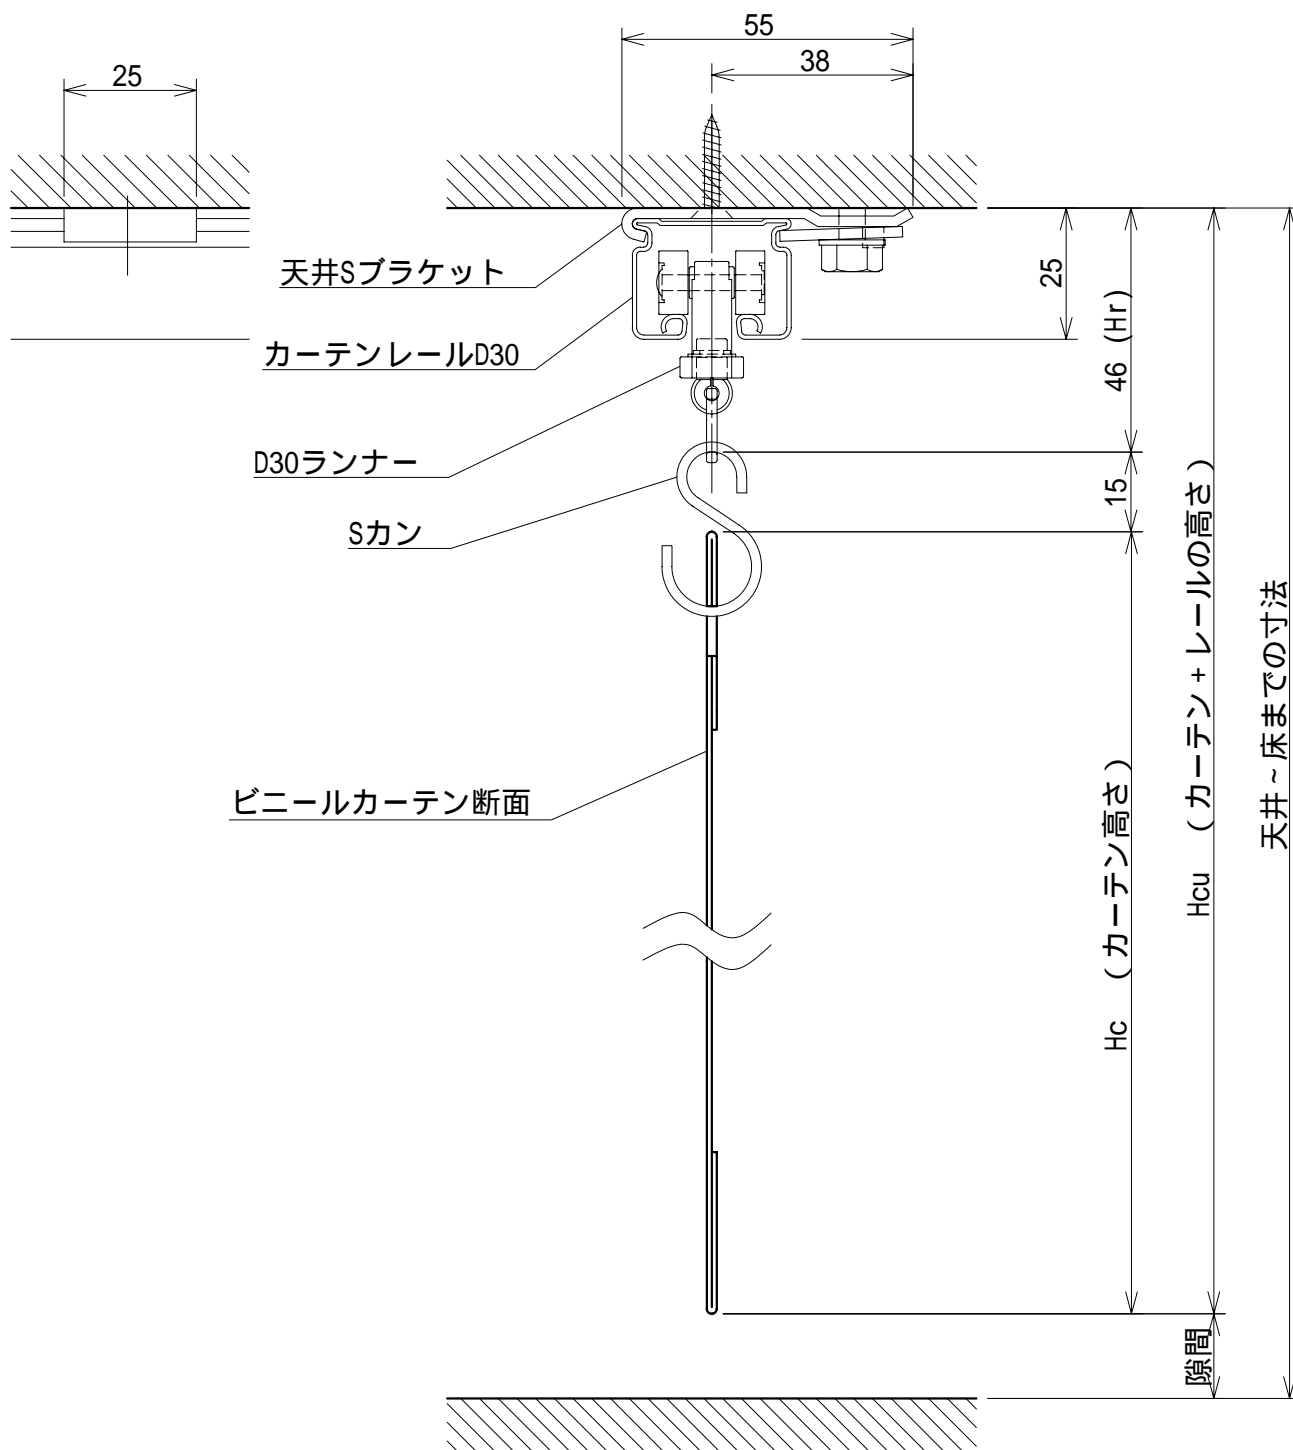

## D30を使用した場合の高さ寸法詳細（天井付け）

ビニールカーテンは寸法誤差が生じますので、ご了解ください。

天井Sブラケットを天井面に取り付けるビス（ネジ）は付属しておりません。

下地材に合ったビス（ネジ）をお客様にて、ご用意願います。

カーテンレールの長さは、キャップストップ込みの長さでご指定ください。

キャップストップの厚みは片側2mmです。