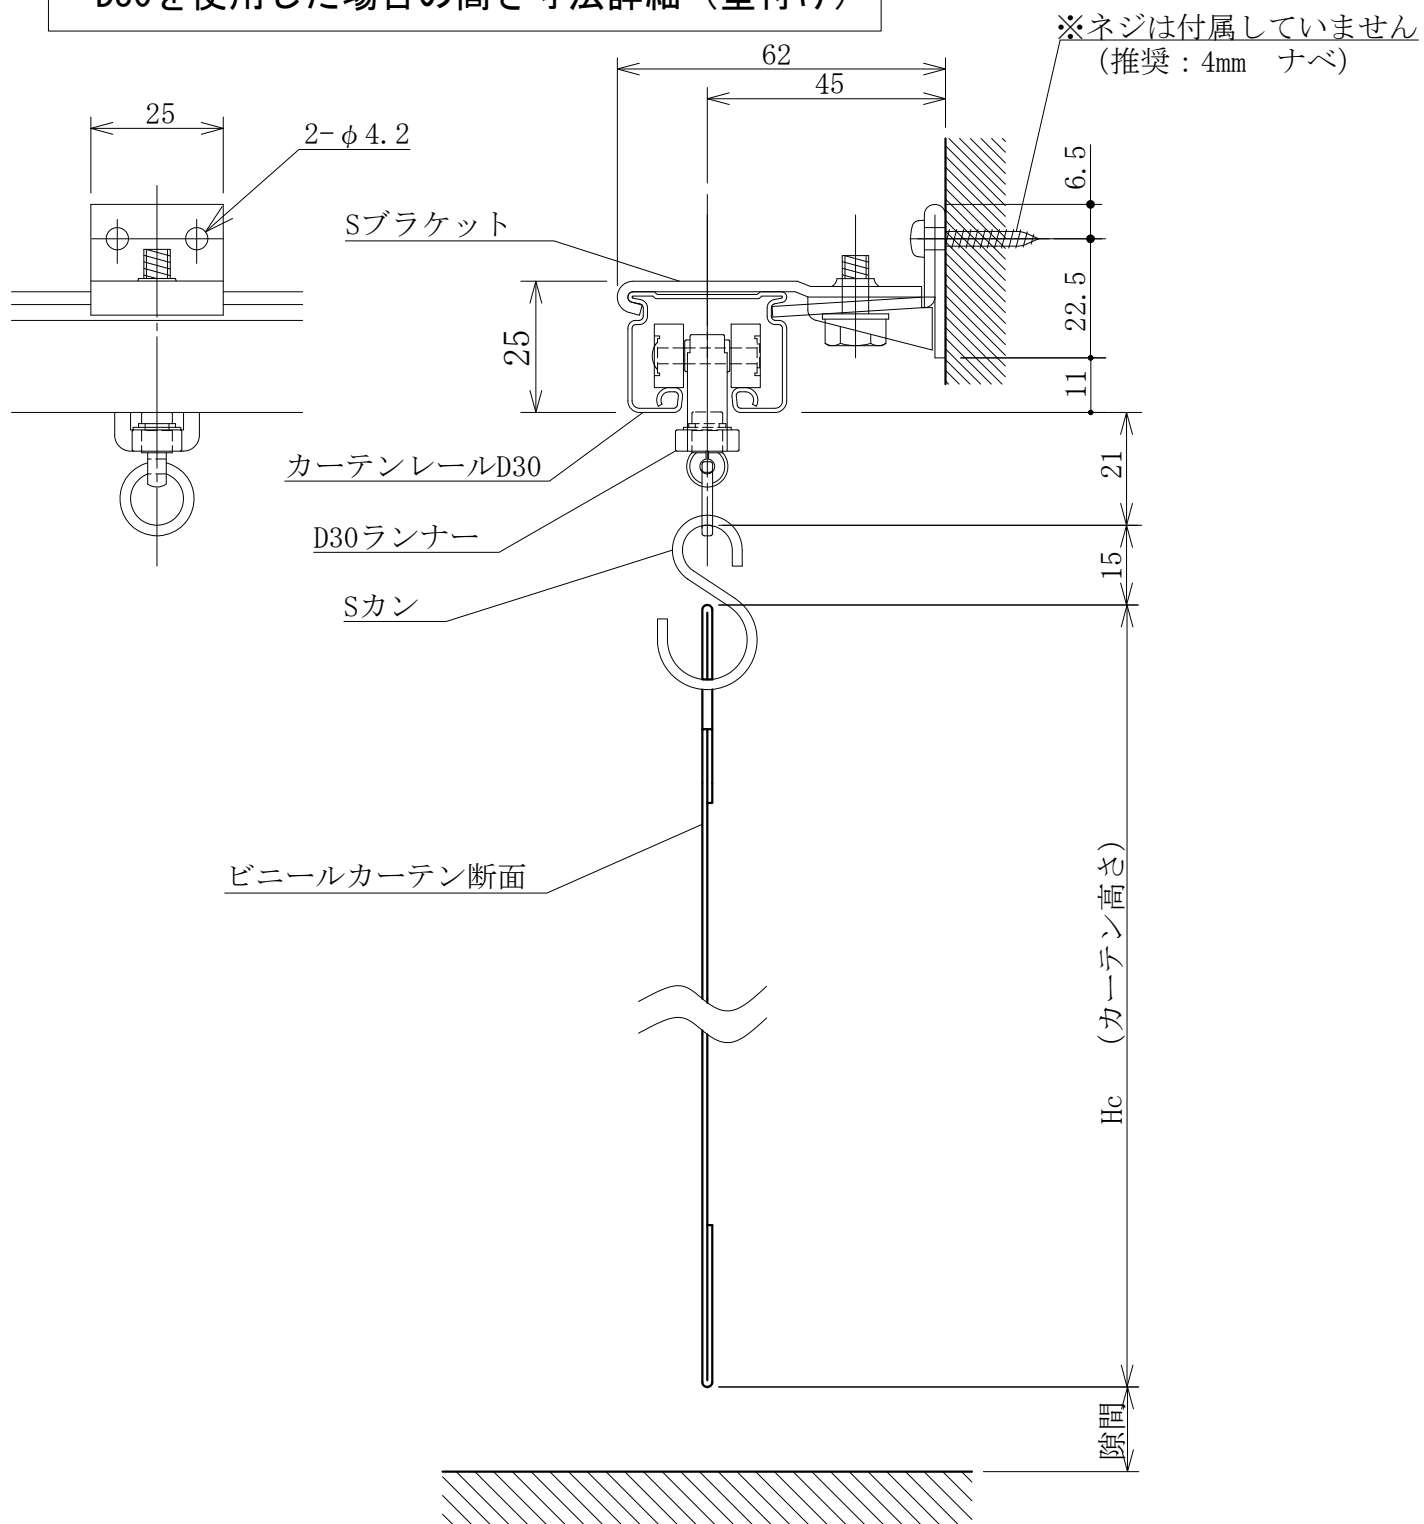

## D30を使用した場合の高さ寸法詳細（壁付け）

- ビニールカーテンは寸法誤差が生じますので、ご了解ください。
- 天井Sブラケットを壁面に取り付けるビス（ネジ）は付属しておりません。  
下地材に合ったビス（ネジ）をお客様にて、ご用意願います。
- カーテンレールの長さは、10mm単位でご指定ください。  
両端にキャップストップを装着しますと、全長は「ご指定寸法+4mm」となります。